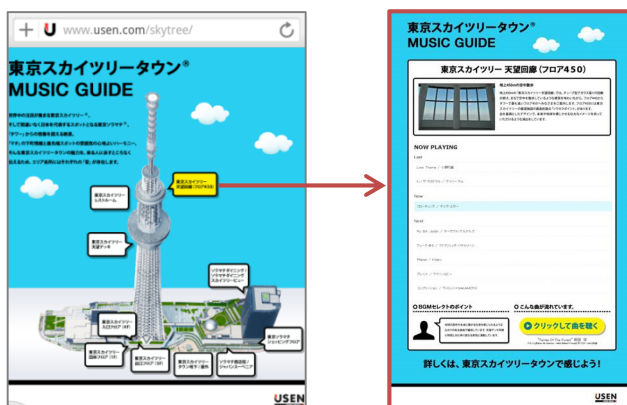

また、東京スカイツリータウンが 5 月 22 日に開業 1 周年を迎えることから、商業施設「東京ソラマチ®」においては、5 月 10 日から 6 月 4 日までの 22 日間、各フロアコンセプトに合わせたバースデーソングを織り交ぜた特別放送を実施しております。

◆ 「東京スカイツリータウン®MUSIC GUIDE」 URL : <http://www.usen.com/skytree/>

USEN は、昨年 5 月の東京スカイツリータウン開業よりオリジナル編成による専用 BGM を提供しています。来場されたお客様より、放送中の楽曲について複数のお問い合わせをいただいたことから、今回の機能追加にいたしました。

この機会に是非、開業 1 周年を迎え、ますますサービスが充実した東京スカイツリータウンの空間を「東京スカイツリータウン®MUSIC GUIDE」とともにお楽しみください。

■ 『NOW PLAYING』利用方法（スマートフォン／タブレット／PC 対応）

サイトにアクセスして、いまいる場所を選んでクリックすると、流れている曲がわかります

■ 関連リリース

http://www.usen.com/cms_data/newsrelease/pdf/2012/20120515_957.pdf